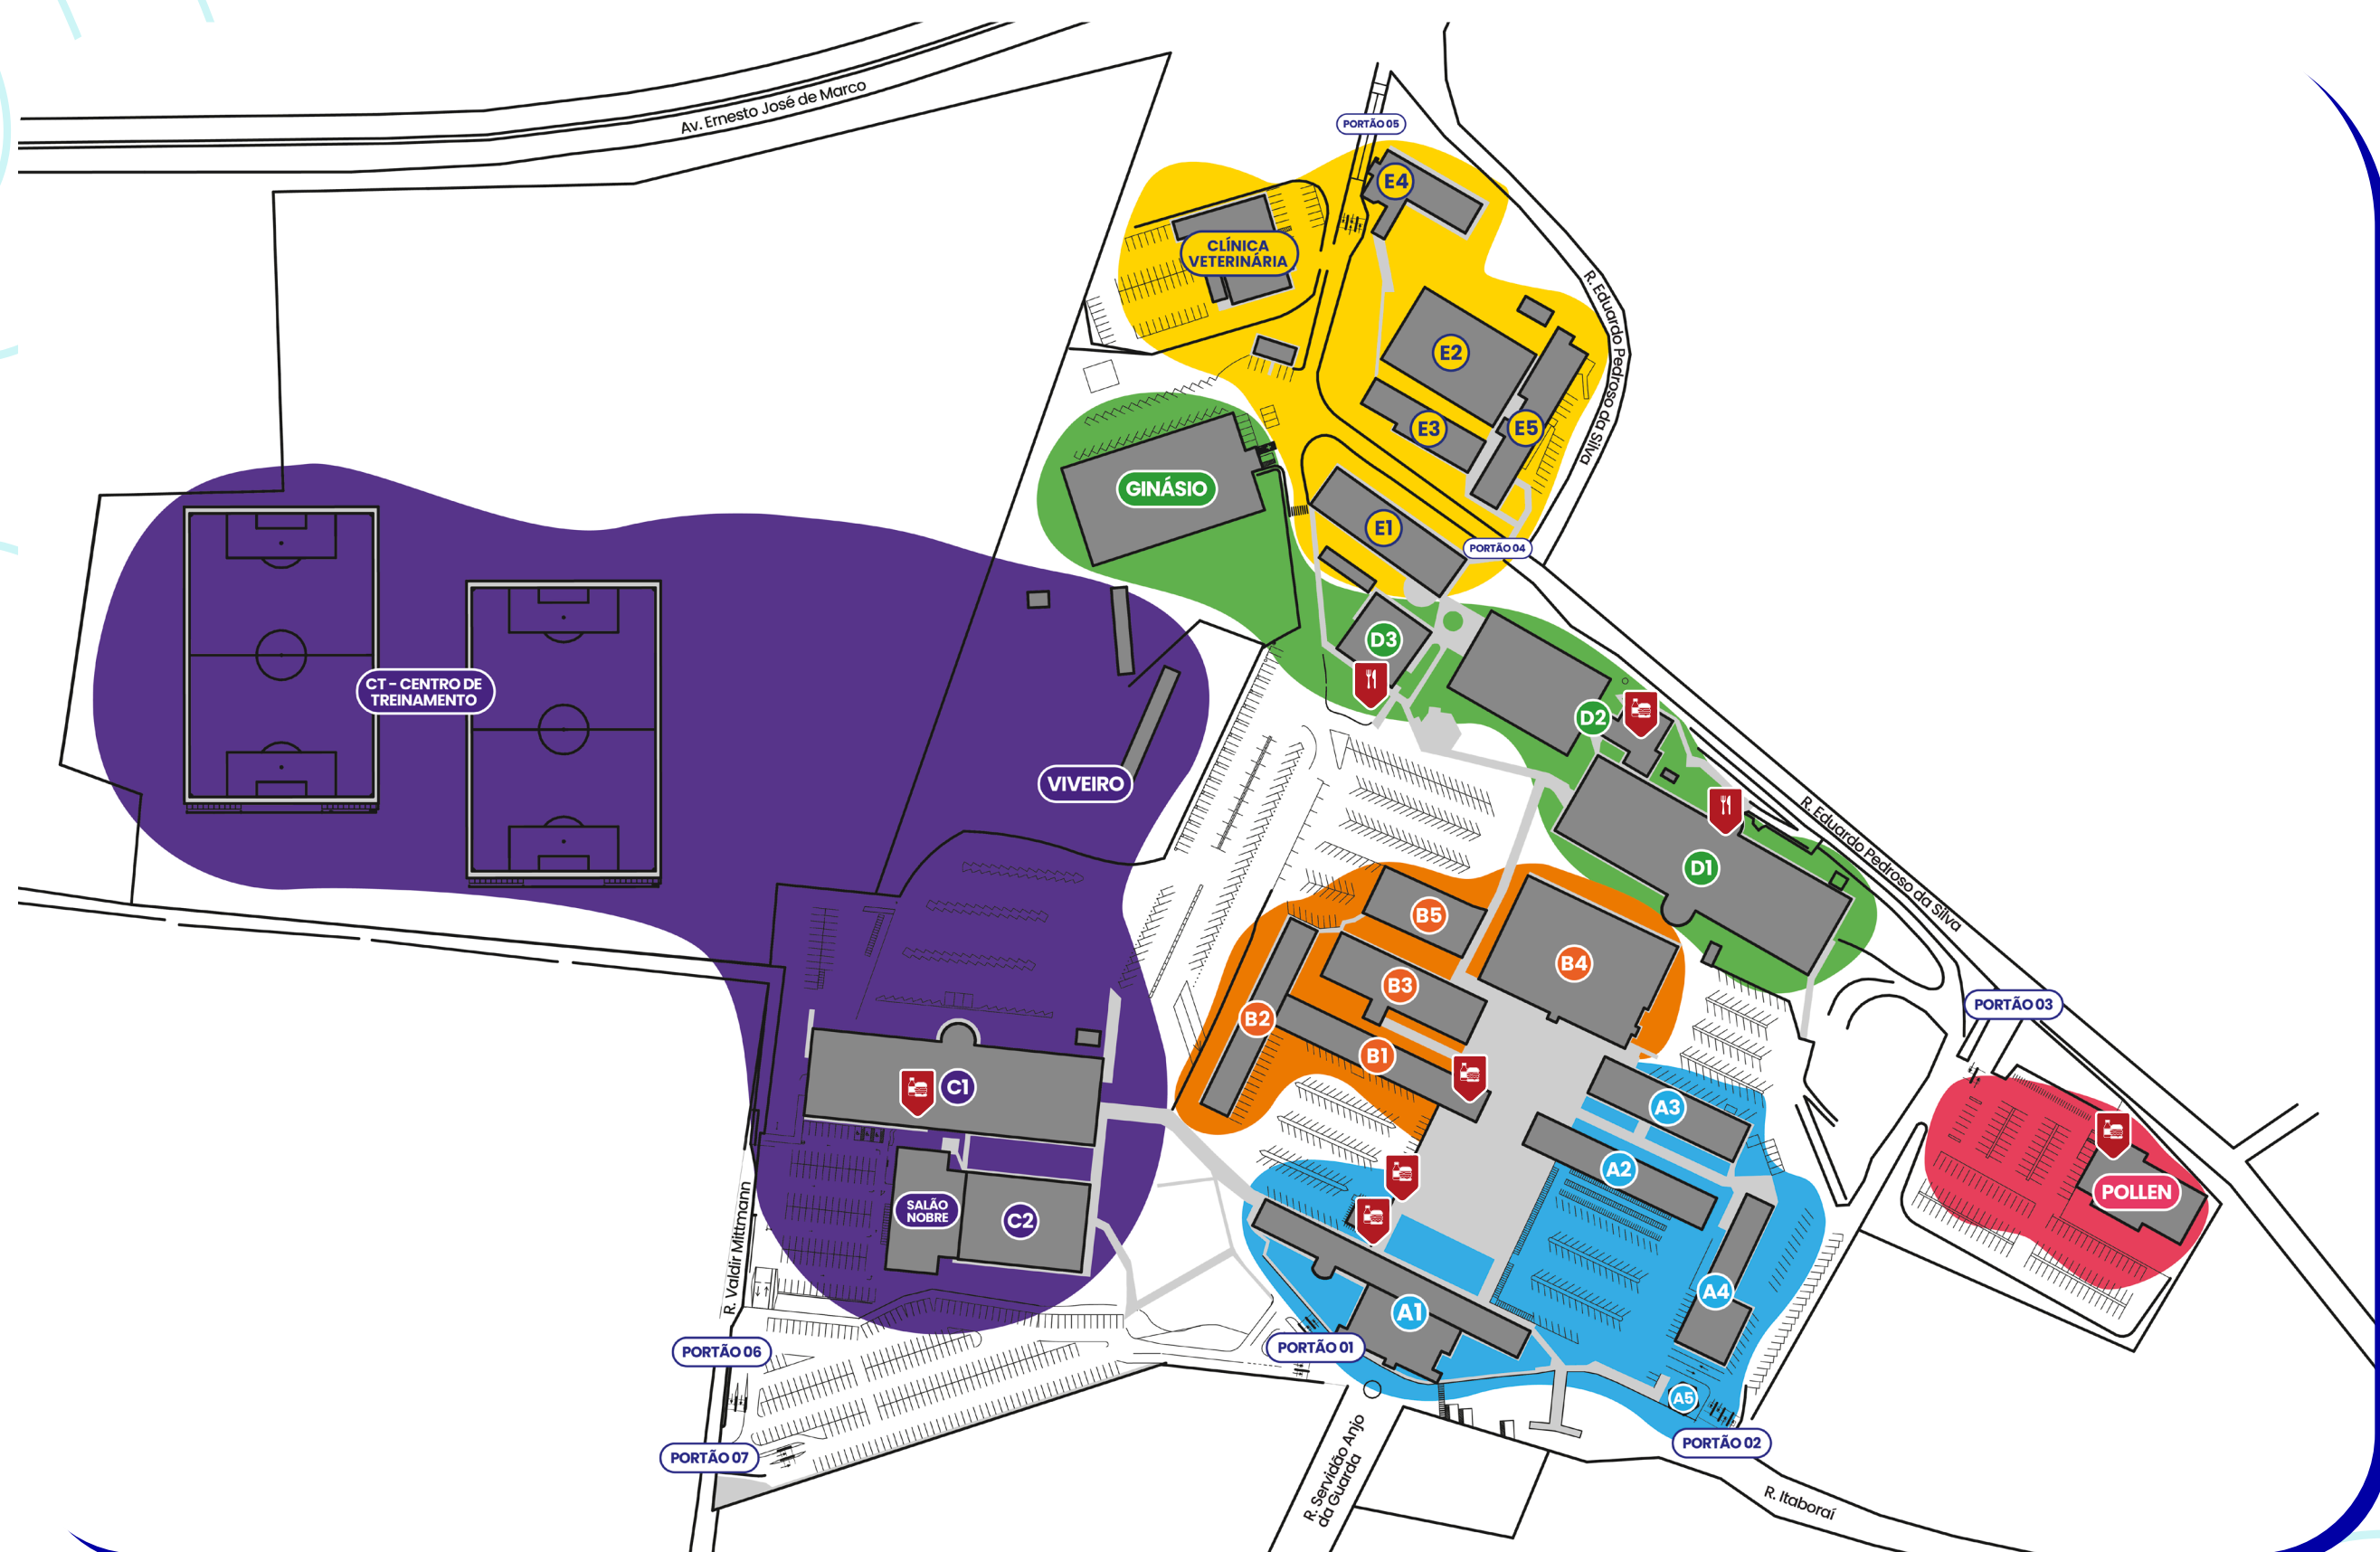

Sinalização

O Setor de Informações, localizado no Bloco A1, é o lugar para você tirar todas as suas dúvidas sobre qualquer assunto da Universidade, inclusive quanto à localização. Para facilitar ainda mais o seu acesso dentro do campus, disponibilizamos um mapa indicativo de todos os setores da Uno, separados por cores. Fique tranquilo! Com ele você não vai se perder.

[Confira a sinalização aqui](#)

Lanchonetes e Restaurantes na Uno

Quando a fome bater, ou a vontade de tomar aquele cafezinho, procure as lanchonetes e restaurantes da Uno:

Hangar
Bloco D1

Delicatecia's
Jardim das Artes (bloco B1)

Industrial
Bloco D3

Lanchonete da Cladis
Setor A (ao lado do DCE)

Mate.com
Bloco C1

Point Lanchonete e Café
Setor A (ao lado do DCE)

Na Bandeja
Setor F
(no Pollen Parque)

Don Mate
Bloco D2 (2º andar)

Contatos